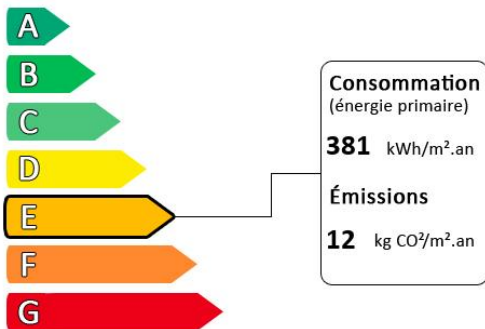

# Studette meublé

**Loyer mensuel : 568€** charges comprises  
- dont charges locatives : 30€

Dépôt de garantie : 1075.68€

**Honoraires agence TTC charge du locataire : 210.70€**

Location meublé .Métro Javel André Citroën. Rue des Bergers Studette au 3ème étage sans ascenseur comprenant une pièce principale avec une cuisine ouverte aménagée de placards et équipée de plaques de cuisson, d'un four et d'un réfrigérateur, une salle d'eau avec WC. Chauffage et eau chaude individuels électriques .Pas de possibilité de lave linge. Libre de suite. Loyer : 537,87 € + 30€ prov. charges par mois soit 567,87€ charges comprises Dépôt de garantie : 1075,68 € Honoraires locataires: si résidence principale 210,70€ TTC, et 681,44€ si loué en tant que résidence secondaire ou par une personne morale. Coût annuel de la consommation d'énergie : 480-680 €/an - Année de référence : 2021-2023 Zone soumise à encadrement des loyers : Loyer de base : 448,23€ / Loyer de référence majoré : 567,84€ Les informations sur les risques auxquels ce bien est exposé sont disponibles sur le site Géorisques : [www.georisques.gouv.fr](http://www.georisques.gouv.fr)

Diagnostic de performance énergétique (DPE)

Logement très performant

Surface habitable : 13.38 m<sup>2</sup>

Nombre de pièces : 1

Logement extrêmement consommateur d'énergie

Diagnostic réalisé avant le 1er juillet 2021